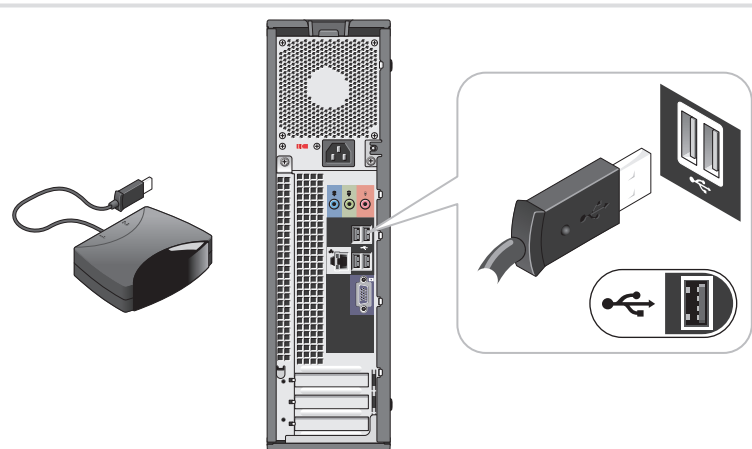

What's Next?

次のステップ

7 Connect the sensor for the optional remote control

オプションのリモコンにセンサーを接続します。